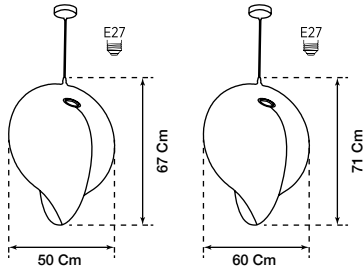

Soft Touch
SOLAR

SOLAR
WHITE POLYMER
NOTCH PENDANT 40cm
H1C2YRBJRSY-040

SOLAR
WHITE POLYMER NOSE
PENDANT 50cm
H1C2YRBJRSY-050

SOLAR
WHITE POLYMER NOSE
PENDANT 45cm
H1C2YRBJRSY-045

Product Dimensions and Socket Type

Soft Touch LUNAR

LUNAR
WHITE POLYMER
PENDANT 50cm
H1C2YRBJRS0-050

LUNAR
WHITE POLYMER
PENDANT 60cm
H1C2YRBJRS0-060

Product Dimensions and Socket Type

Pendant Chandelier

Soft Touch GALAXY

GALAXY
WHITE POLYMER WAVE
PENDANT 60cm
H1C6YRBJRS0-060