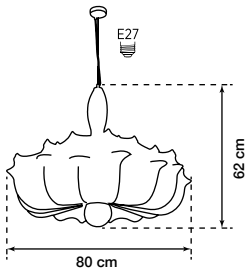

Pendant Chandelier

Soft Touch EPSILON

EPSILON
WHITE POLYMER TRANSPARENT
PLEXI PENDANT 80cm
H1C2YRBLCS0-080

EPSILON
WHITE POLYMER TRANSPARENT
PLEXI PENDANT 100cm
H1C2YRBLCS0-100

Pendant Chandelier

Product Dimensions and Socket Type