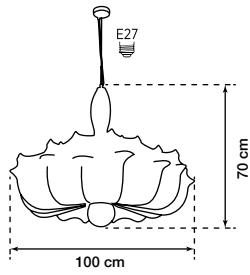

Pendant Chandelier

Soft Touch EPSILON

EPSILON
WHITE POLYMER TRANSPARENT
PLEXI PENDANT 80cm
H1C2YRBLCS0-080

EPSILON
WHITE POLYMER TRANSPARENT
PLEXI PENDANT 100cm
H1C2YRBLCS0-100

Pendant Chandelier

Product Dimensions and Socket Type