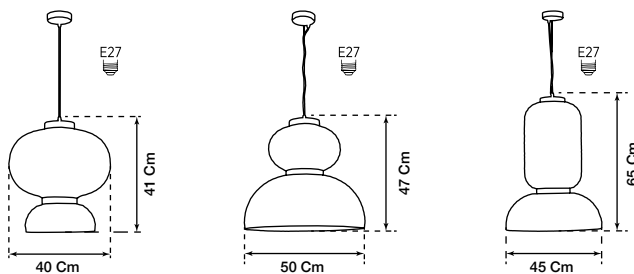

Soft Touch
SOLAR

SOLAR
WHITE POLYMER
NOTCH PENDANT 40cm
H1C2YRBJRSY-040

SOLAR
WHITE POLYMER NOSE
PENDANT 50cm
H1C2YRBJRSY-050

SOLAR
WHITE POLYMER NOSE
PENDANT 45cm
H1C2YRBJRSY-045

Product Dimensions and Socket Type