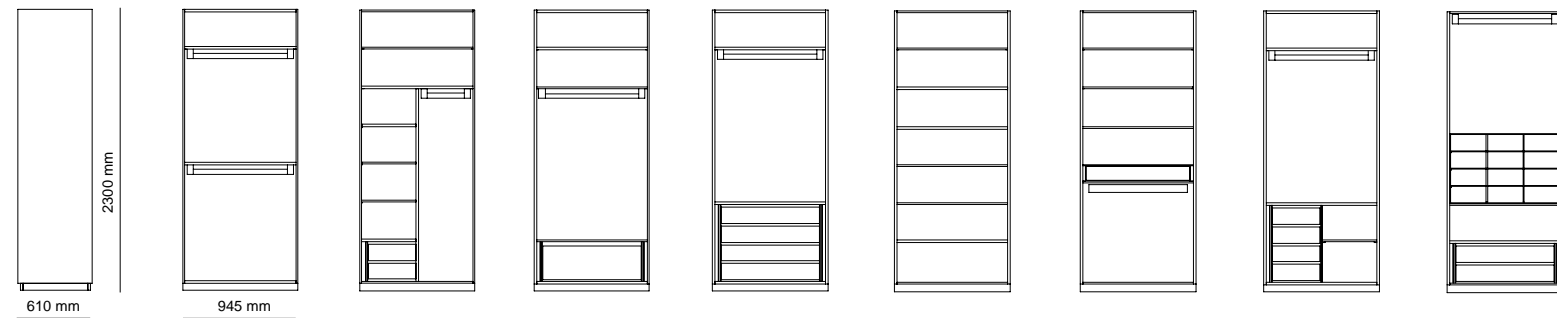

* LAGO WARDROPE