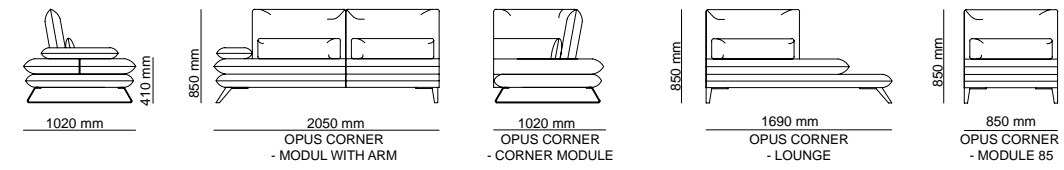

1110 mm
DIAMOND : G MODULE

1700 mm
DIAMOND : K MODULE

_ODEON

_NEXT

_OPUS CORNER

_GAMMA & GAMMA CORNER

_CRAFT

_OPUS