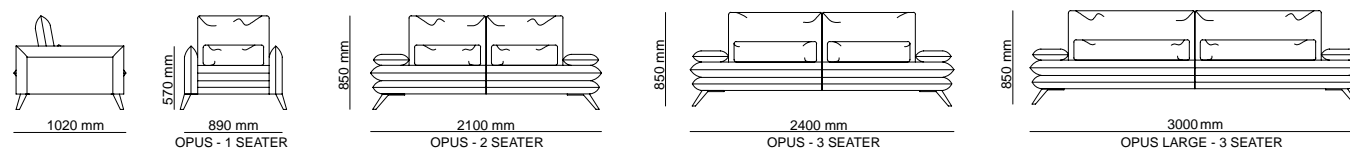

1110 mm
DIAMOND : G MODULE

1700 mm
DIAMOND : K MODULE

_ODEON

_NEXT

_OPUS CORNER

_GAMMA & GAMMA CORNER

_CRAFT

_OPUS