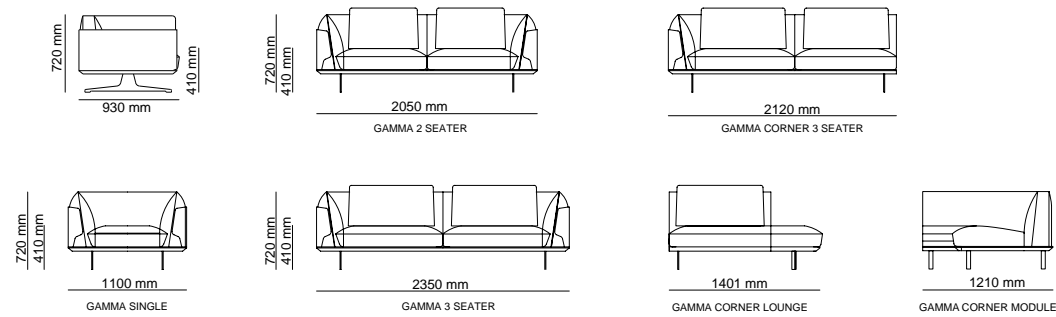

1110 mm
DIAMOND : G MODULE

1700 mm
DIAMOND : K MODULE

_ODEON

_NEXT

_OPUS CORNER

_GAMMA & GAMMA CORNER

_CRAFT

_OPUS