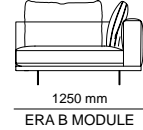

2030 mm
ERA - 2 SEATER

2800 mm
ERA 4 SEATER

2380 mm
ERA - WITH DRAWERS

_ERA CORNER

2060 mm
ERA C MODULE

2260 mm
ERA A MODULE

1250 mm
ERA B MODULE

_EDESSA