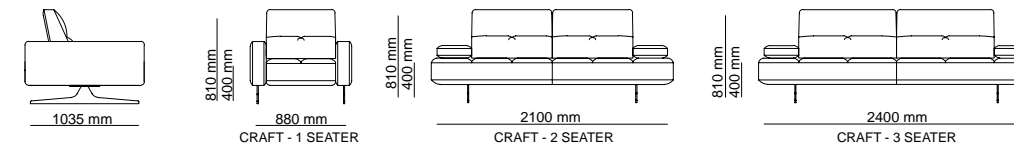

1110 mm
DIAMOND : G MODULE

1700 mm
DIAMOND : K MODULE

_ODEON

_NEXT

_OPUS CORNER

_GAMMA & GAMMA CORNER

_CRAFT

_OPUS