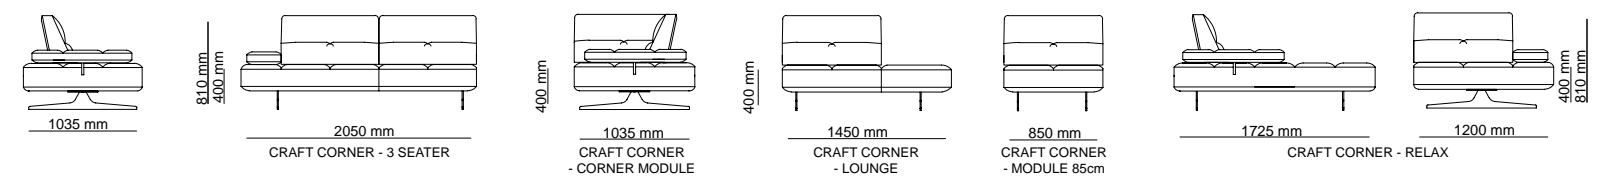

_CRAFT CORNER & RELAX