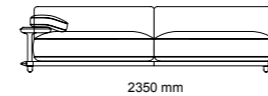

1500 mm

1500 mm

EDESSA - LOUNGE WITH ARM

_ODEON CORNER

1000 mm

2350 mm
ODEON : A MODULE

1900 mm
ODEON : B MODULE

1350 mm