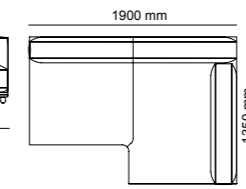

1500 mm

1500 mm

EDESSA - LOUNGE WITH ARM

_ODEON CORNER

1000 mm

2350 mm
ODEON : A MODULE

1900 mm
ODEON : B MODULE

1350 mm