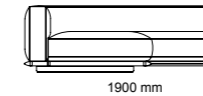

1500 mm

1500 mm

EDESSA - LOUNGE WITH ARM

_ODEON CORNER

1000 mm

2350 mm
ODEON : A MODULE

1900 mm
ODEON : B MODULE

1350 mm