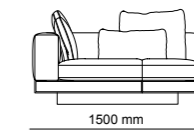

2490 mm
EDESSA - END MODULE

1500 mm

1500 mm

EDESSA - LOUNGE WITH ARM