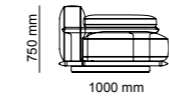

1500 mm

1500 mm

EDESSA - LOUNGE WITH ARM

_ODEON CORNER

1000 mm

2350 mm
ODEON : A MODULE

1900 mm
ODEON : B MODULE

1350 mm