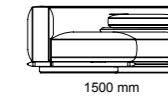

1500 mm

1500 mm

EDESSA - LOUNGE WITH ARM

_ODEON CORNER

1000 mm

2350 mm
ODEON : A MODULE

1900 mm
ODEON : B MODULE

1350 mm