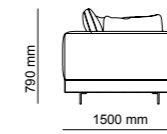

1920 mm
EDESSA - END MODULE

_EDESSA CORNER

1180 mm

1660 mm
EDESSA - CENTRAL MODULE

2490 mm
EDESSA - END MODULE

1720 mm

1700 mm
EDESSA - LOUNGE WITH ARM &
FLAP

790 mm