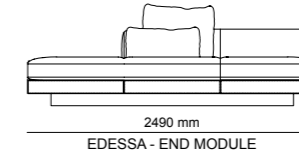

1920 mm
EDESSA - END MODULE

_EDESSA CORNER

1180 mm

1660 mm
EDESSA - CENTRAL MODULE

2490 mm
EDESSA - END MODULE

1720 mm

1700 mm
EDESSA - LOUNGE WITH ARM &
FLAP

790 mm