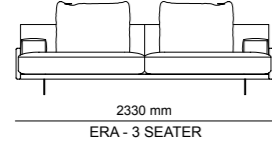

_ERA

_ERA CORNER

_EDESSA

_EDESSA CORNER

_ODEON CORNER

_DIAMOND