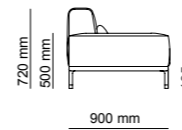

_ERA

_ERA CORNER

_EDESSA

_EDESSA CORNER

_ODEON CORNER

_DIAMOND

900 mm