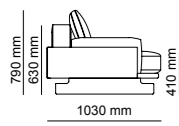

_ERA

_ERA CORNER

_EDESSA

_EDESSA CORNER

_ODEON CORNER

_DIAMOND