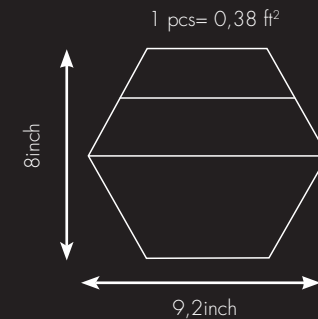

Hexas Light CHTHELIT89

Hexas Dark CHTREDAT88

PHYSICAL CHARACTERISTICS AND TECHNICAL SPECIFICATIONS

Freeze Thaw (kg/m²) (L=M/A): 0,14

Water Absorbion (S) (%): 4,50

Uncertainty of Bending Strength T (N/mm², Mpa): 0,59